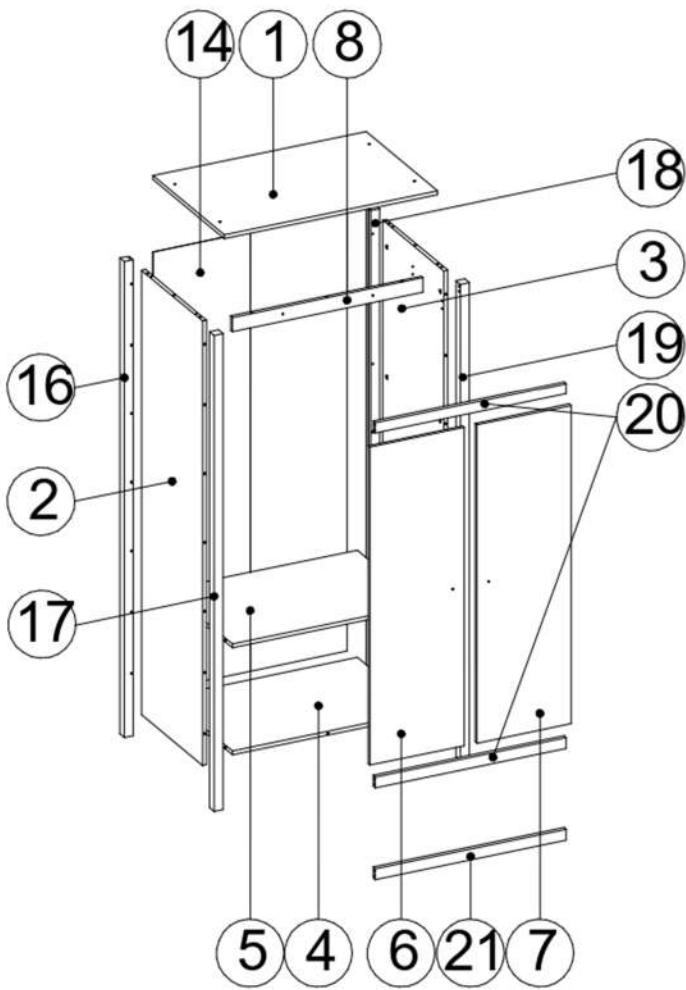

# KLIO 2D2S

90 min

ROZMER; DIMENZIÓ; DIMENZIJA; DIMENZIJE ROZMĚR; DIMENSIUNE	KÓD COD BROJ KODA	BALÍK CSOMAG PAKET BALÍČEK PACHET
---	----------------------------	---

1	910	610	16	1	1001	1/2
2	1862	523	16	1	1003	2/2
3	1862	523	16	1	1016	2/2
4	814	561	16	1	1005	1/2
5	814	561	16	1	1007	1/2
6	1331	403	16	1	1014	2/2
7	1331	403	16	1	1013	2/2

8	814	60	16	1	1027	1/2
9	400	120	16	2	1009	2/2
10	756.5	100	16	2	1010	1/2
11	400	120	16	2	1011	2/2
12	400	70	16	2	1033	2/2
13	771.5	404.5	3	2		1/2
14	1841	828	3	1		1/2

15	808	192	16	2	3008	1/2
16	1994	38	38	1		2/2
17	1994	38	38	1		2/2
18	1994	38	38	1		2/2
19	1994	38	38	1		2/2
20	814	45	16	1		1/2
21	814	45	16	1		1/2