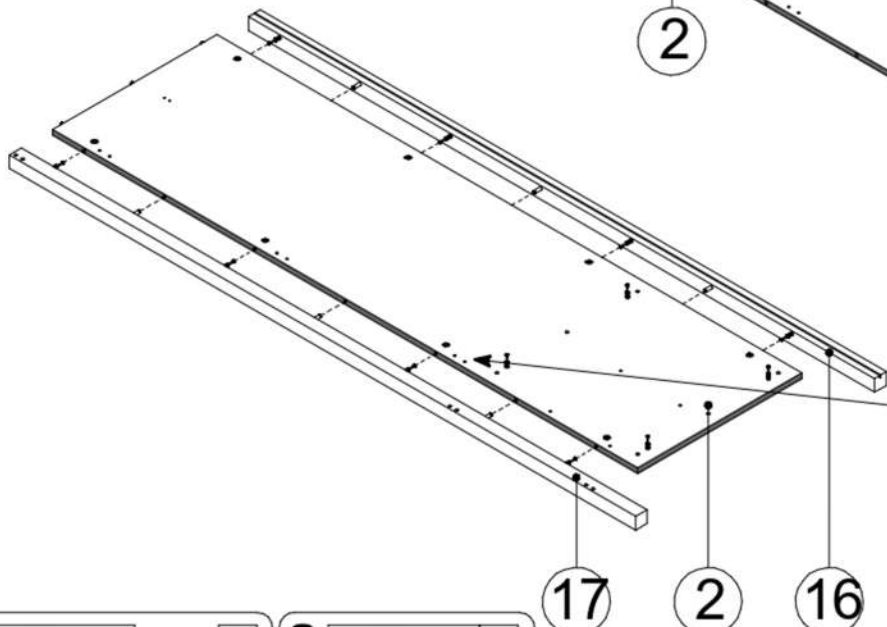

▶ 3

17 2 16

18 3 19

* SK - PREDNÁ STRANA
CZ - PŘEDNÍ STRANA
SI - SPREDAJ
RO - DIN FAȚĂ
HU - ELŐLRÖL
HR - SPRIJEDA