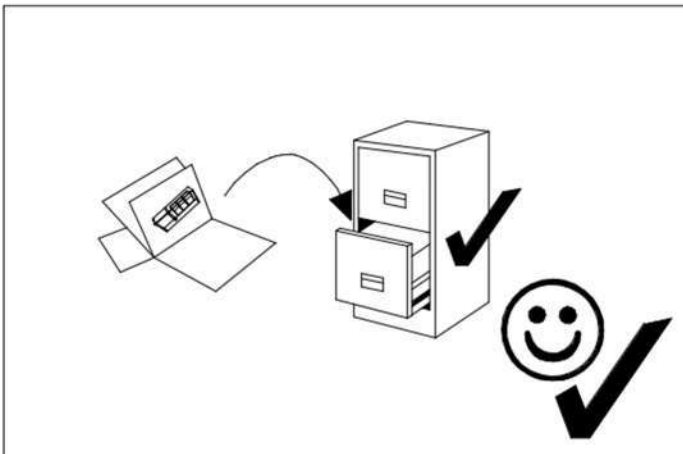

# KLIO 2D2S

90 min

ROZMER; DIMENZIÓ; DIMENZIJA; DIMENZIJE ROZMĚR; DIMENSIUNE	KÓD COD BROJ KODA	BALÍK CSOMAG PAKET BALÍČEK PACHET
---	----------------------------	---

1	910	610	16	1	1001	1/2
2	1862	523	16	1	1003	2/2
3	1862	523	16	1	1016	2/2
4	814	561	16	1	1005	1/2
5	814	561	16	1	1007	1/2
6	1331	403	16	1	1014	2/2
7	1331	403	16	1	1013	2/2