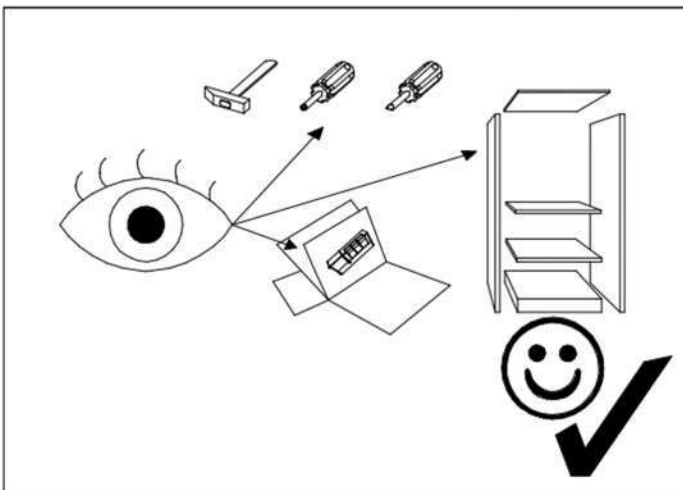

# KLIO 2D2S

90 min

ROZMER; DIMENZIÓ; DIMENZIJA; DIMENZIJE ROZMĚR; DIMENSIUNE	KÓD COD BROJ KODA	BALÍK CSOMAG PAKET BALÍČEK PACHET
---	----------------------------	---

1	910	610	16	1	1001	1/2
2	1862	523	16	1	1003	2/2
3	1862	523	16	1	1016	2/2
4	814	561	16	1	1005	1/2
5	814	561	16	1	1007	1/2
6	1331	403	16	1	1014	2/2
7	1331	403	16	1	1013	2/2

8	814	60	16	1	1027	1/2
9	400	120	16	2	1009	2/2
10	756.5	100	16	2	1010	1/2
11	400	120	16	2	1011	2/2
12	400	70	16	2	1033	2/2
13	771.5	404.5	3	2		1/2
14	1841	828	3	1		1/2

15	808	192	16	2	3008	1/2
16	1994	38	38	1		2/2
17	1994	38	38	1		2/2
18	1994	38	38	1		2/2
19	1994	38	38	1		2/2
20	814	45	16	1		1/2
21	814	45	16	1		1/2