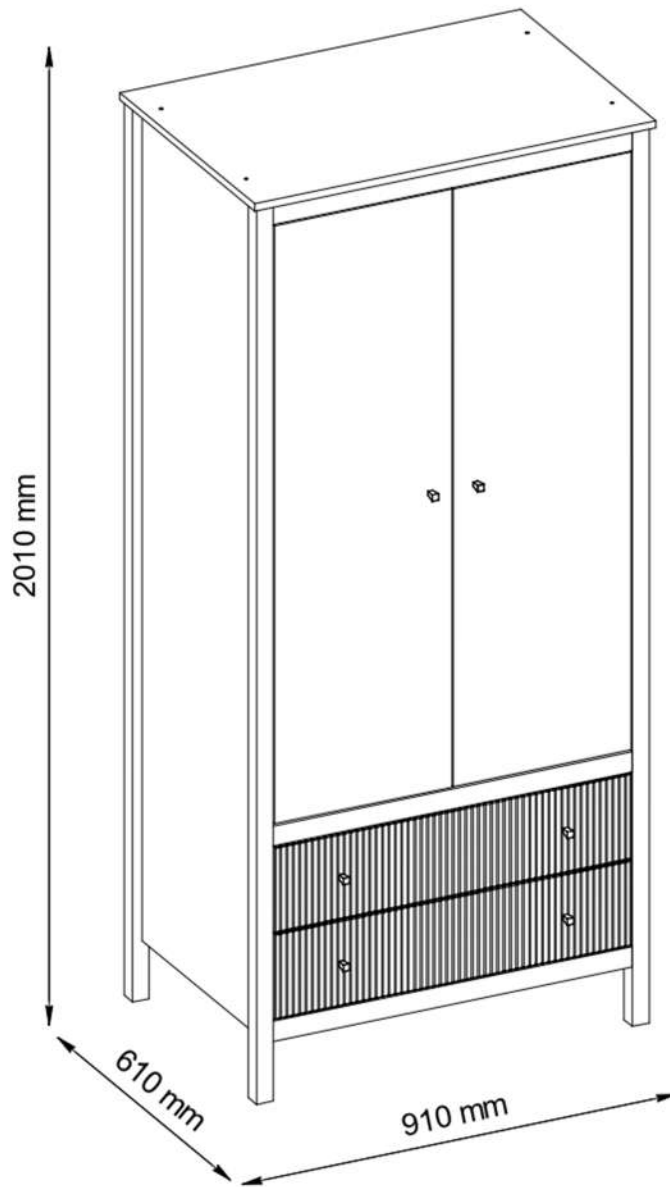

# KLIO 2D2S

90 min

ROZMER; DIMENZIÓ; DIMENZIJA; DIMENZIJE ROZMĚR; DIMENSIUNE	KÓD COD BROJ KODA	BALÍK CSOMAG PAKET BALÍČEK PACHET
---	----------------------------	---

1	910	610	16	1	1001	1/2
2	1862	523	16	1	1003	2/2
3	1862	523	16	1	1016	2/2
4	814	561	16	1	1005	1/2
5	814	561	16	1	1007	1/2
6	1331	403	16	1	1014	2/2
7	1331	403	16	1	1013	2/2

8	814	60	16	1	1027	1/2
9	400	120	16	2	1009	2/2
10	756.5	100	16	2	1010	1/2
11	400	120	16	2	1011	2/2
12	400	70	16	2	1033	2/2
13	771.5	404.5	3	2		1/2
14	1841	828	3	1		1/2

15	808	192	16	2	3008	1/2
16	1994	38	38	1		2/2
17	1994	38	38	1		2/2
18	1994	38	38	1		2/2
19	1994	38	38	1		2/2
20	814	45	16	1		1/2
21	814	45	16	1		1/2

9

▶  $\frac{5}{x2}$