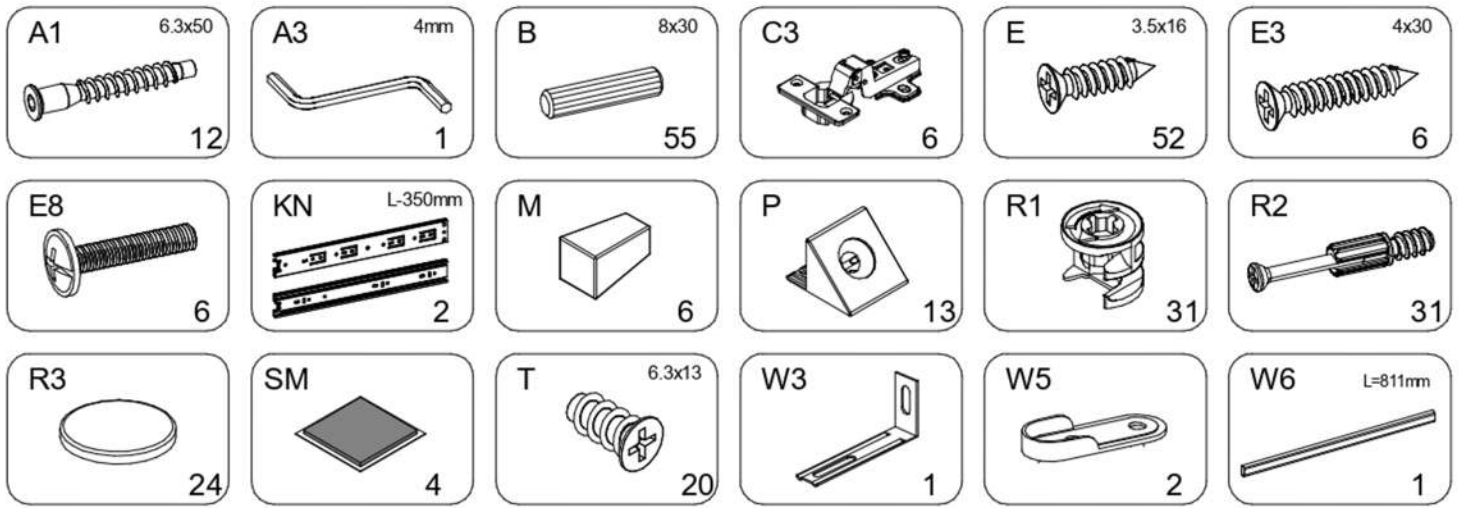

# KLIO 2D2S

90 min

ROZMER; DIMENZIÓ; DIMENZIJA; DIMENZIJE ROZMĚR; DIMENSIUNE	KÓD COD BROJ KODA	BALÍK CSOMAG PAKET BALÍČEK PACHET
---	----------------------------	---

1	910	610	16	1	1001	1/2
2	1862	523	16	1	1003	2/2
3	1862	523	16	1	1016	2/2
4	814	561	16	1	1005	1/2
5	814	561	16	1	1007	1/2
6	1331	403	16	1	1014	2/2
7	1331	403	16	1	1013	2/2

8	814	60	16	1	1027	1/2
9	400	120	16	2	1009	2/2
10	756.5	100	16	2	1010	1/2
11	400	120	16	2	1011	2/2
12	400	70	16	2	1033	2/2
13	771.5	404.5	3	2		1/2
14	1841	828	3	1		1/2

15	808	192	16	2	3008	1/2
16	1994	38	38	1		2/2
17	1994	38	38	1		2/2
18	1994	38	38	1		2/2
19	1994	38	38	1		2/2
20	814	45	16	1		1/2
21	814	45	16	1		1/2