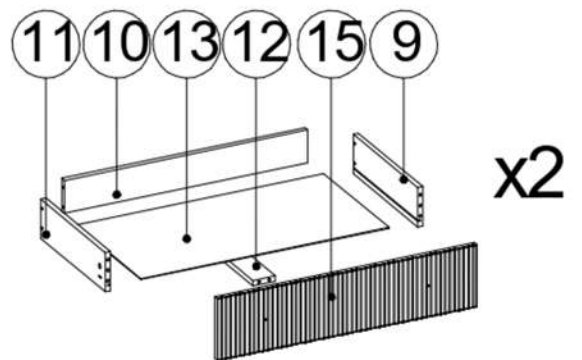

# KLIO 2D2S

90 min

ROZMER; DIMENZIÓ; DIMENZIJA; DIMENZIJE ROZMĚR; DIMENSIUNE	KÓD COD BROJ KODA	BALÍK CSOMAG PAKET BALÍČEK PACHET
---	----------------------------	---

1	910	610	16	1	1001	1/2
2	1862	523	16	1	1003	2/2
3	1862	523	16	1	1016	2/2
4	814	561	16	1	1005	1/2
5	814	561	16	1	1007	1/2
6	1331	403	16	1	1014	2/2
7	1331	403	16	1	1013	2/2

8	814	60	16	1	1027	1/2
9	400	120	16	2	1009	2/2
10	756.5	100	16	2	1010	1/2
11	400	120	16	2	1011	2/2
12	400	70	16	2	1033	2/2
13	771.5	404.5	3	2		1/2
14	1841	828	3	1		1/2

15	808	192	16	2	3008	1/2
16	1994	38	38	1		2/2
17	1994	38	38	1		2/2
18	1994	38	38	1		2/2
19	1994	38	38	1		2/2
20	814	45	16	1		1/2
21	814	45	16	1		1/2