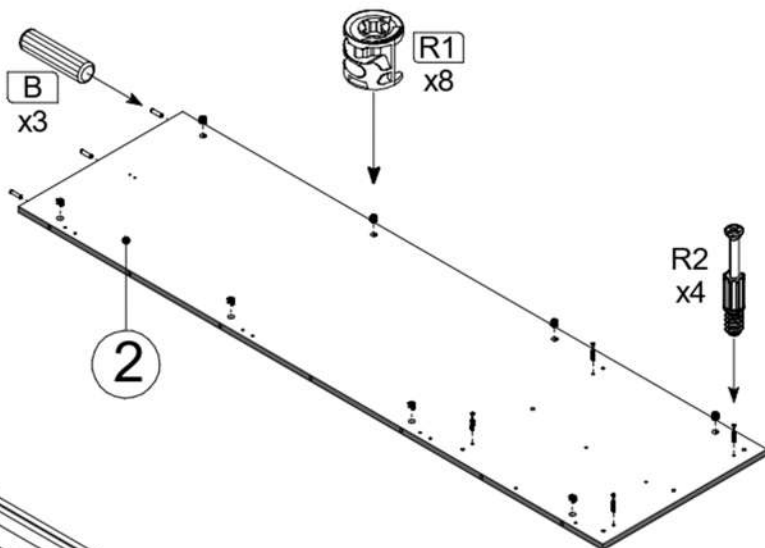

▶ 3

17 2 16

18 3 19

* SK - PREDNÁ STRANA
CZ - PŘEDNÍ STRANA
SI - SPREDAJ
RO - DIN FAȚĂ
HU - ELŐLRÖL
HR - SPRIJEDA