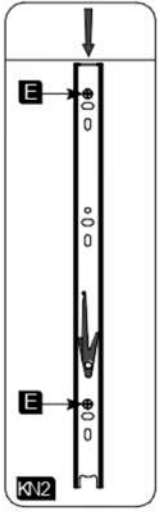

# KLIO 2D2S

90 min

ROZMER; DIMENZIÓ; DIMENZIJA; DIMENZIJE ROZMĚR; DIMENSIUNE	KÓD COD BROJ KODA	BALÍK CSOMAG PAKET BALÍČEK PACHET
---	----------------------------	---

1	910	610	16	1	1001	1/2
2	1862	523	16	1	1003	2/2
3	1862	523	16	1	1016	2/2
4	814	561	16	1	1005	1/2
5	814	561	16	1	1007	1/2
6	1331	403	16	1	1014	2/2
7	1331	403	16	1	1013	2/2

8	814	60	16	1	1027	1/2
9	400	120	16	2	1009	2/2
10	756.5	100	16	2	1010	1/2
11	400	120	16	2	1011	2/2
12	400	70	16	2	1033	2/2
13	771.5	404.5	3	2		1/2
14	1841	828	3	1		1/2

15	808	192	16	2	3008	1/2
16	1994	38	38	1		2/2
17	1994	38	38	1		2/2
18	1994	38	38	1		2/2
19	1994	38	38	1		2/2
20	814	45	16	1		1/2
21	814	45	16	1		1/2

▶ 1

▶ 2

▶ 3

17 2 16

18 3 19

\* SK - PREDNÁ STRANA  
 CZ - PŘEDNÍ STRANA  
 SI - SPREDAJ  
 RO - DIN FAȚĂ  
 HU - ELŐLRÖL  
 HR - SPRIJEDA

▶ 4

14

9

▶  $\frac{5}{x2}$